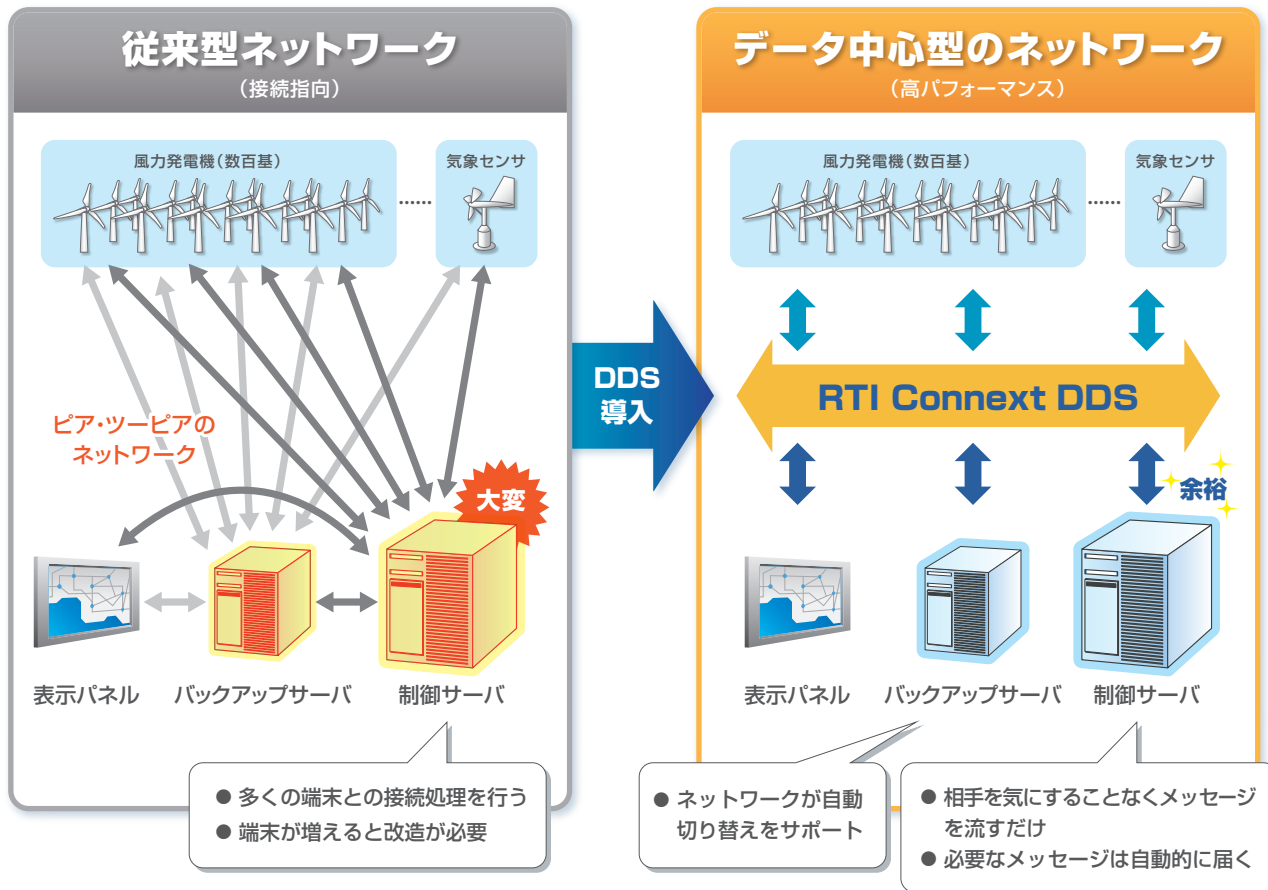

RTI Connnext DDS

IICで採用

※ IIC(Industrial Internet Conthotium)

データ中心型のネットワークで複雑なシステムを簡単に構築

- 高いリアルタイム性と安全性 (航空宇宙システムでも採用)
- DDS はパブリッシュ / サブスクライブの通信
- リアルタイム性や到達性などを、高度にコントロール可能(QoS)
- OMG* による世界標準規格
- 各種プラットフォーム(組込 RTOS、Linux、Windows 等)に対応した通信ミドルウェアを提供